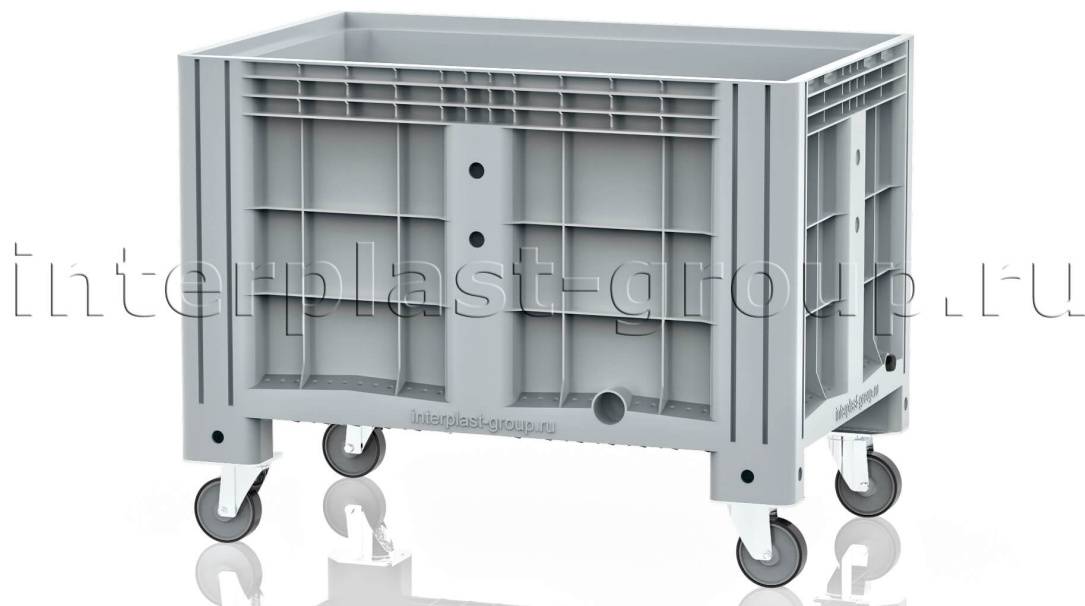

## КОНТЕЙНЕР ИВОХ СПЛОШНОЙ НА КОЛЕСАХ С ПРОБКОЙ 1 ДЮЙМ СЕРЫЙ

11.602.F.92.PE.S5.C13

### Описание

Контейнер промышленного назначения. Разработан для упаковки и эффективной транспортировки любых товаров, узлов и деталей, а также для применения в автоматизированных складских системах. Являясь аналогом производимых в Европе образцов Big-Box, но выгодно отличаясь от них по цене, iBox является удачным решением для тех компаний, перед которыми стоит задача оптимизации перевозки и хранения своих товаров.

### Характеристики

Внешние размеры (мм)	1200x800x800	Внутренние размеры (мм)	1118x718x646
Картинка для ТУРБО	9115	Код номенклатуры IPlast	55975
Цвет	серый	Вес (кг)	29,8
Объем (л)	520	Кол-во на паллете (шт)	3
Кол-во в еврофуре (шт)	99	Материал	HDPE
Статическая нагрузка (кг)	3000	Динамическая нагрузка (кг)	1500