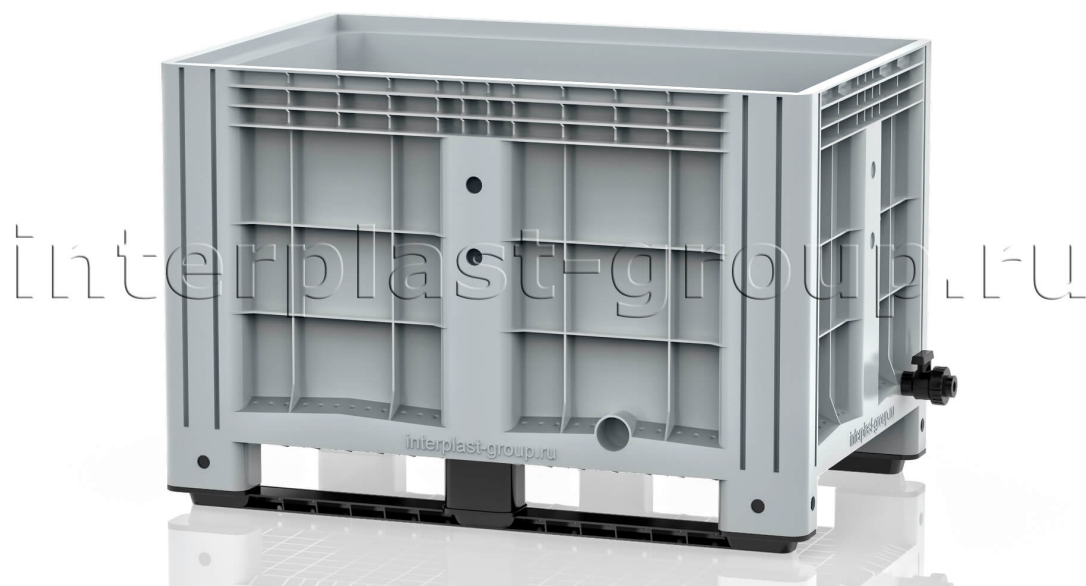

## КОНТЕЙНЕР ИВОХ СПЛОШНОЙ НА ПОЛОЗЬЯХ С КРАНОМ СЕРЫЙ

11.602.F.92.PE.S3.C9

### Описание

Контейнер промышленного назначения. Разработан для упаковки и эффективной транспортировки любых товаров, узлов и деталей, а также для применения в автоматизированных складских системах. Являясь аналогом производимых в Европе образцов Big-Box, но выгодно отличаясь от них по цене, iBox является удачным решением для тех компаний, перед которыми стоит задача оптимизации перевозки и хранения своих товаров.

### Характеристики

Внешние размеры (мм)	1200x800x800	Внутренние размеры (мм)	1118x718x646
Картинка для ТУРБО	9114	Код номенклатуры IPlast	55978
Цвет	серый	Вес (кг)	31,6
Объем (л)	520	Кол-во на паллете (шт)	3
Кол-во в еврофуре (шт)	99	Материал	HDPE
Статическая нагрузка (кг)	3000	Динамическая нагрузка (кг)	1500